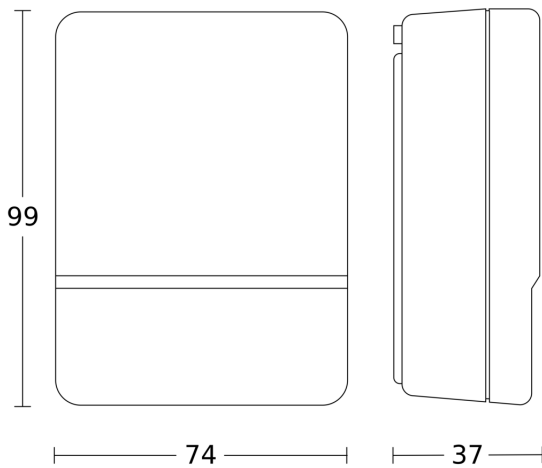

Schemerschakelaar

NightMatic 3000 Vario

wit
EAN 4007841 550615
art.nr. 550615

Technische gegevens

Stroomtoevoer	230 – 240 V / 50 Hz
Schakeluitgang 1, ohms	1000 W
Schakeluitgang 1, aantal leds/TL-lampen	4 st
TL-lampen elekt. voorschakelapp.	600 W

Koppeling	Ja
Soort koppeling	Master/master
Koppeling via	Kabel
Product categorie	Schemerschakelaar

Maten

aansluitschema